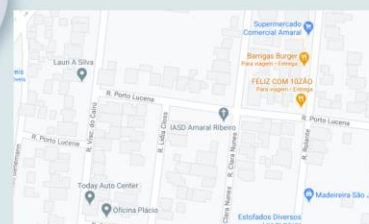

# NOSSOS ENDEREÇOS

*Distrito de Sapiranga RS*

Rua Coronel Genuino Sampaio, 457 - B. Centro

Rua Clara Nunes, 300 - B. Amarel Ribeiro

Rua Prof. Edwin Kuwer, 468 - B. Operário

Rua Duque de Caxias, 1231 - B. Centenário

Rua Felipe Schell, 310 - B. São Jacó

Rua 24 de Novembro, 588 - B. Oeste